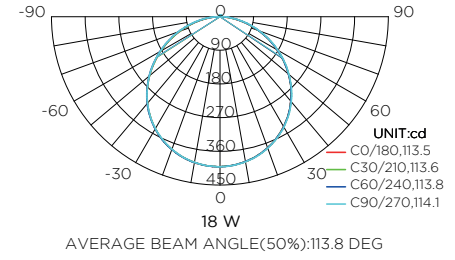

SLIM LED PANEL Downlight

PRO

SIVA ÜSTÜ
Surface Mounted

Teknik Çizim

Işık Dağılım Eğrisi

Genel Özellikleri

Gövde	Alüminyum	Ömrü (Saat)	50.000
Optik	LGP ve Difüzör	Işık Kaynağı	2835 Samsung LED
Giriş Gerilimi (VAC)	220-240	Renk Sıcaklığı (K)	3000/4000/6500
Frekans (Hz)	50/60Hz	Renksel Geriverim (CRI)	≥80
Güç Faktörü (cosφ)	≥0.5	IP Koruma	IP20
Etkinlik Faktörü (lm/W)	≥70	Gövde Rengi	Beyaz - RAL 9003

Ürün Özellikleri

Güç (W)	Işık Akısı (lm)	Etkinlik Faktörü (lm/W)	Sürücü Tipi	Ürün Boyutları (YxV) (mm)	Koli Adeti	Koli Ağırlığı (Kg)	Koli Ölçüsü (mm)	Koli Hacmi (m ³)
6	420	≥70	İzoleli	120x40	60	17,43	480x395x270	0,0512
12	840	≥70	İzoleli	170x40	40	19,25	480x375x380	0,0684
18	1260	≥70	İzoleli	225x40	20	13,41	480x480x245	0,0564
24	1680	≥70	İzoleli	300x40	10	10,78	480x330x330	0,0523