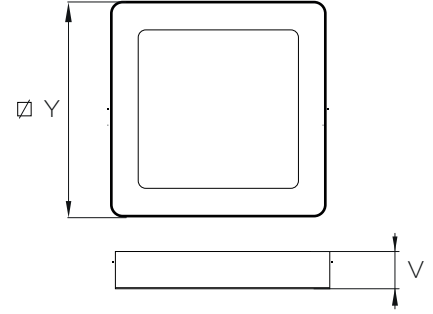

SLIM LED PANEL Downlight

PRO

SIVA ÜSTÜ
Surface Mounted

Teknik Çizim

Işık Dağılım Eğrisi

Genel Özellikleri

Gövde	Alüminyum	Ömrü (Saat)	50.000
Optik	LGP ve Difüzör	Işık Kaynağı	2835 Samsung LED
Giriş Gerilimi (VAC)	220-240	Renk Sıcaklığı (K)	3000/4000/6500
Frekans (Hz)	50/60Hz	Renksel Geriverim (CRI)	≥80
Güç Faktörü (cosφ)	≥0.5	IP Koruma	IP20
Etkinlik Faktörü (lm/W)	≥70	Gövde Rengi	Beyaz - RAL 9003

Ürün Özellikleri

Güç (W)	Işık Akısı (lm)	Etkinlik Faktörü (lm/W)	Sürücü Tipi	Ürün Boyutları (YxV) (mm)	Koli Adeti	Koli Ağırlığı (Kg)	Koli Ölçüsü (mm)	Koli Hacmi (m ³)
6	420	≥70	İzoleli	120x40	60	17,43	480x395x270	0,0512
12	840	≥70	İzoleli	170x40	40	19,25	480x375x380	0,0684
18	1260	≥70	İzoleli	225x40	20	13,41	480x480x245	0,0564
24	1680	≥70	İzoleli	300x40	10	10,78	480x330x330	0,0523